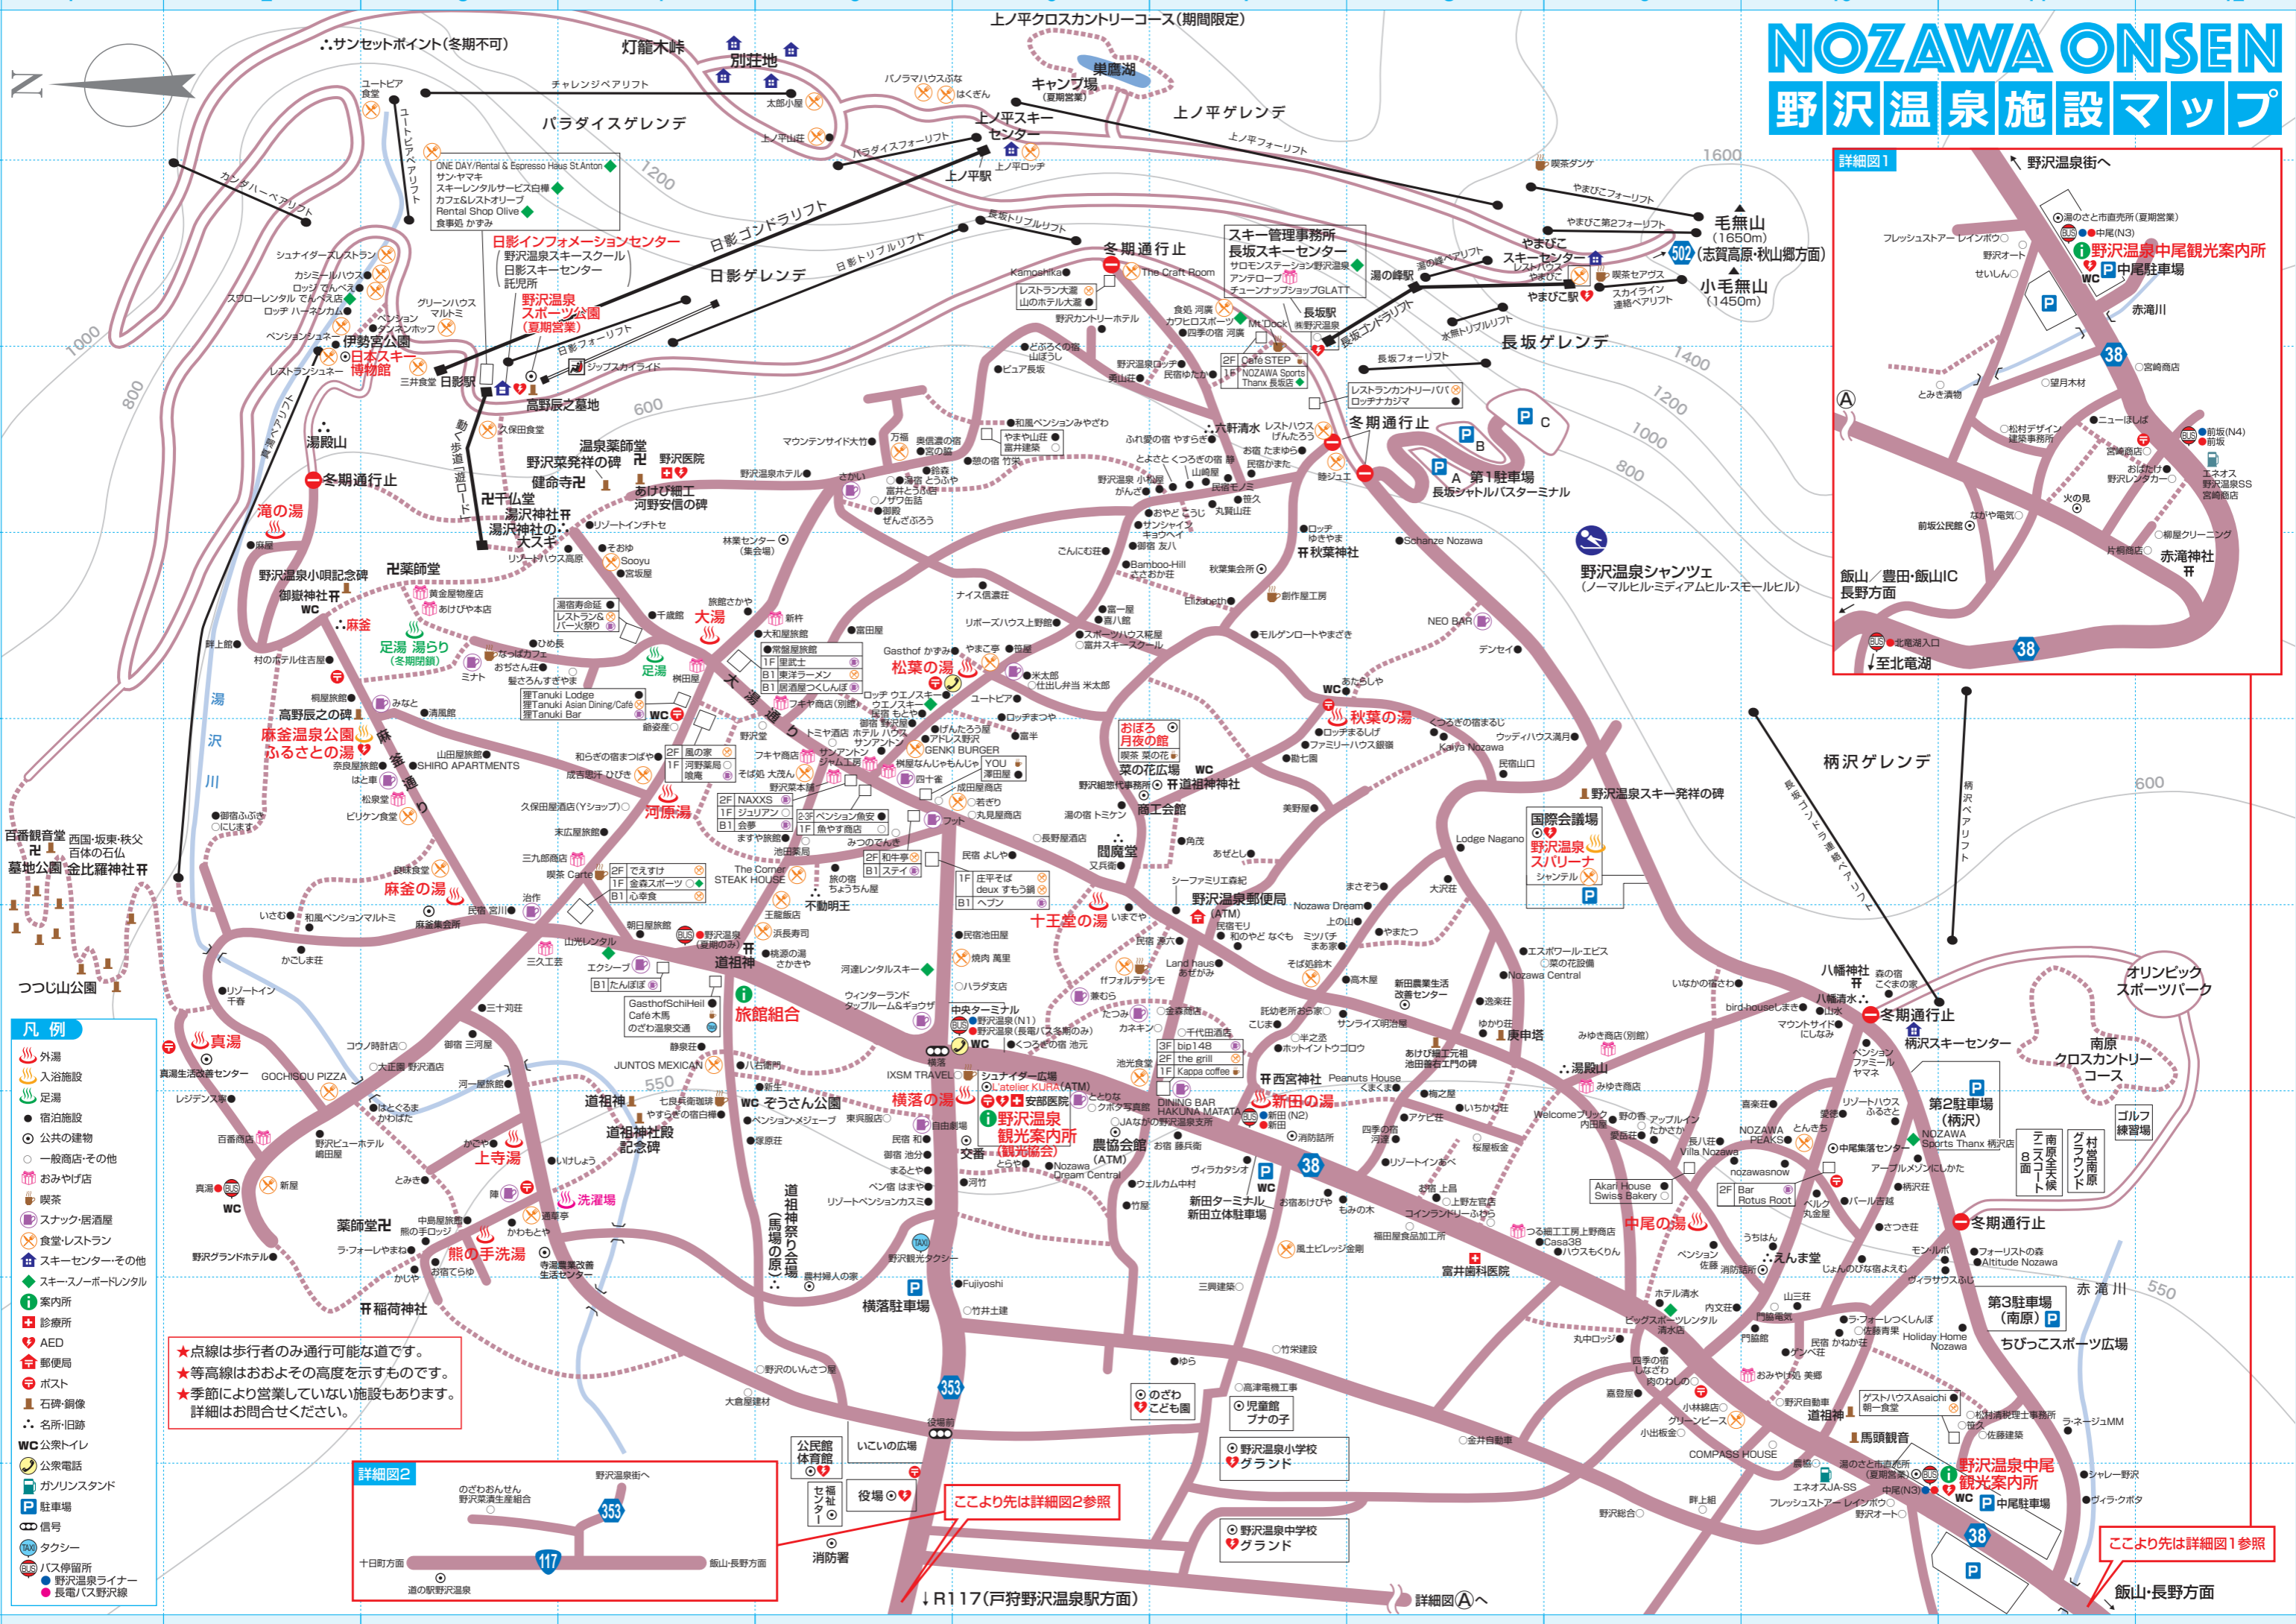

NOZAWA ONSEN 野沢温泉施設マップ

- 凡例**
- 外湯
 - 入浴施設
 - 足湯
 - 宿泊施設
 - 公共の建物
 - 一般商店・その他
 - おみやげ店
 - 喫茶
 - スナック居酒屋
 - 食堂・レストラン
 - スキーセンター・その他
 - スキー・スノーボードレンタル
 - 案内所
 - 診療所
 - AED
 - 郵便局
 - ポスト
 - 石碑・銅像
 - 名所・旧跡
 - WC 公衆トイレ
 - 公衆電話
 - ガソリンスタンド
 - 駐車場
 - 信号
 - タクシー
 - バス停留所
 - 野沢温泉ライナー
 - 長電バス野沢線

★点線は歩行者のみ通行可能な道です。
★等高線はおおよその高度を示すものです。
★季節により営業していない施設もあります。
詳細はお問合せください。

ここより先は詳細図2参照

ここより先は詳細図1参照